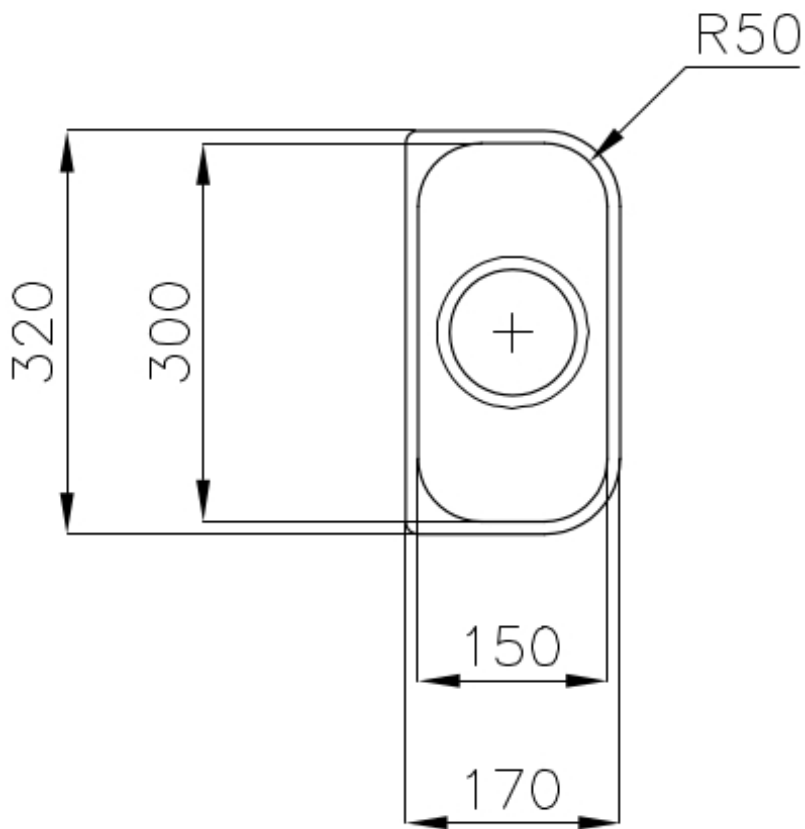

Gebürstet

Basis

30 cm

Abmessungen

170x320 mm

Serienmäßige Ausstattung

Befestigungshaken, Dichtung, Abfluss, Überlauf und Siphon, im Karton verpackt

Mischbatteriebohrungen

Standardmäßig ohne Bohrung

Einbauöffnung

Siehe Datenblatt (für alle FT/FTS- und Unterbau-Modelle)

Abtropffläche                      Nein

---

Breite                                17 cm

---

Beckengröße                      150x300mm

### ABFLUSS 3,5" BASKET

Der Ablauf ist mit einem großen 3,5-Zoll-Abfluss mit praktischem Korbverschluss ausgestattet, der verhindert, dass Feststoffe in den Abfluss fließen.

---

## TECHNISCHE DATEN

Cut out size  
Dimensioni per foratura top