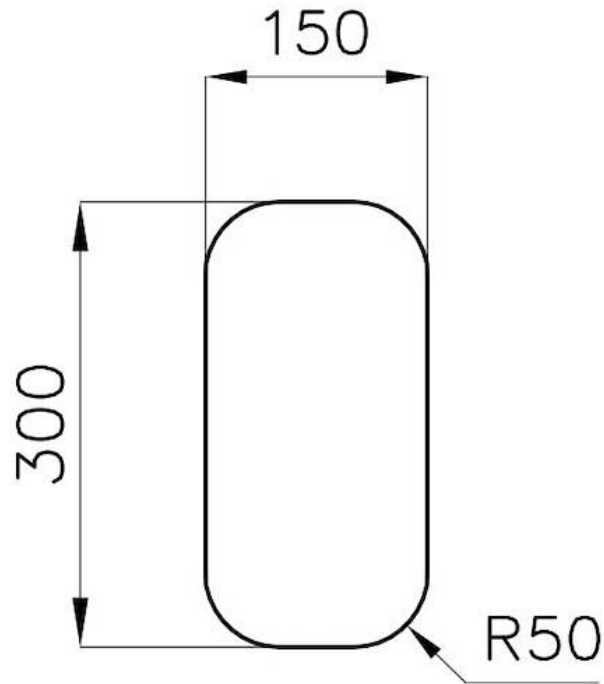

Gebürstet

Basis

30 cm

Abmessungen

170x320 mm

Serienmäßige Ausstattung

Befestigungshaken, Dichtung, Abfluss, Überlauf und Siphon, im Karton verpackt

Mischbatteriebohrungen

Standardmäßig ohne Bohrung

Einbauöffnung

Siehe Datenblatt (für alle FT/FTS- und Unterbau-Modelle)

Abtropffläche                      Nein

---

Breite                                17 cm

---

Beckengröße                      150x300mm

### ABFLUSS 3,5" BASKET

Der Ablauf ist mit einem großen 3,5-Zoll-Abfluss mit praktischem Korbverschluss ausgestattet, der verhindert, dass Feststoffe in den Abfluss fließen.

---

## TECHNISCHE DATEN

Cut out size  
Dimensioni per foratura top